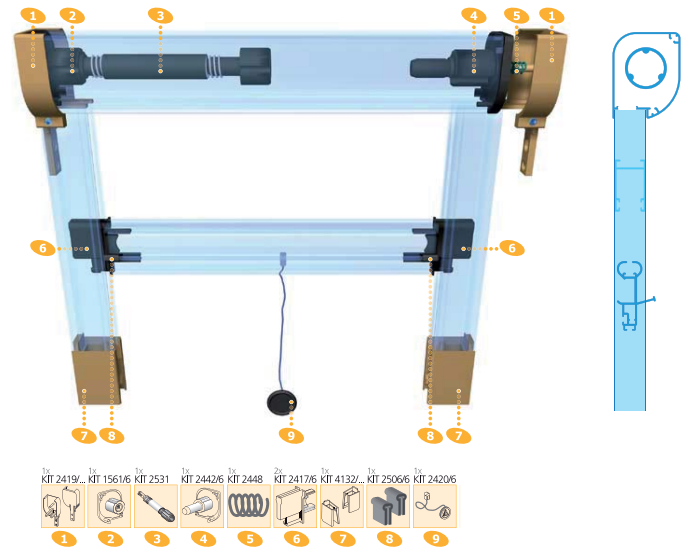

- NL -
Montagehandleiding
 rolhorraam 6000
 'in het kozijn'

- E -
Assembly instructions
 roller insect screening
 window 6000 'in-frame'

Optie met verborgen sluiting / Option with internal shoes

Optie met zichtbare sluiting / Option with external shoes

- NL -

Montagehandleiding rolhorraam 6000 'op het kozijn'

- E -

Assembly instructions roller insect screening window 6000 'on-frame'

- 1x KIT 2419/... KIT 1561/6 KIT 2531
 - 1x KIT 2442/6 KIT 1987/... KIT 2506/6
 - 4x KIT 1987/... KIT 2506/6
 - 1x KIT 2418/6 KIT 2417/6
 - 2x KIT 2417/6
 - 1x KIT 2420/6
-