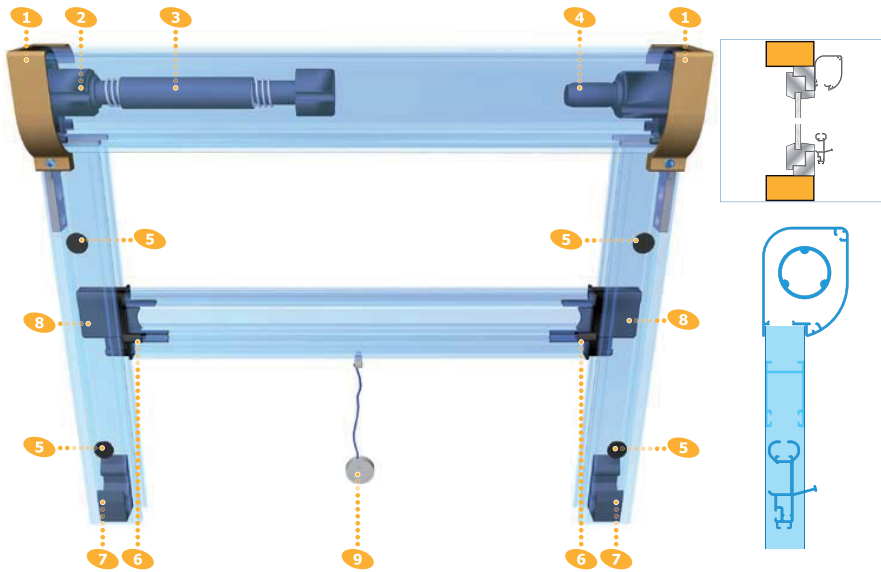

- NL -
Montagehandleiding
 rolhorraam 6000
 'in het kozijn'

- E -
Assembly instructions
 roller insect screening
 window 6000 'in-frame'

Optie met verborgen sluiting / Option with internal shoes

Optie met zichtbare sluiting / Option with external shoes

- NL -

Montagehandleiding rolhorraam 6000 'op het kozijn'

- E -

Assembly instructions roller insect screening window 6000 'on-frame'

- 1x KIT 2419/... KIT 1561/6 KIT 2531
 - 1x KIT 2442/6 KIT 1987/... KIT 2506/6
 - 4x KIT 1987/... KIT 2506/6
 - 1x KIT 2418/6 KIT 2417/6
 - 2x KIT 2417/6
 - 1x KIT 2420/6
-