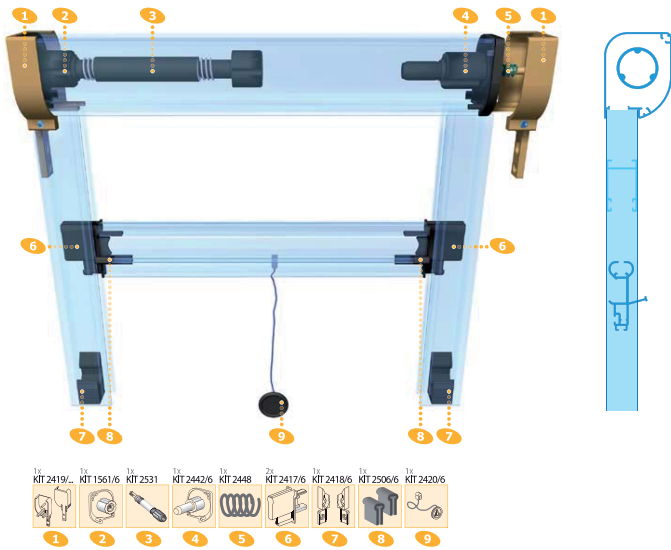

- NL -
Montagehandleiding
 rolhorraam 6000
 'in het kozijn'

- E -
Assembly instructions
 roller insect screening
 window 6000 'in-frame'

Optie met verborgen sluiting / Option with internal shoes

Optie met zichtbare sluiting / Option with external shoes

- NL -

Montagehandleiding rolhorraam 6000 'op het kozijn'

- E -

Assembly instructions roller insect screening window 6000 'on-frame'

- 1x KIT 2419/... KIT 1561/6 KIT 2531
 - 1x KIT 2442/6 KIT 1987/... KIT 2506/6
 - 4x KIT 1987/... KIT 2506/6
 - 1x KIT 2418/6 KIT 2417/6
 - 2x KIT 2417/6
 - 1x KIT 2420/6
-